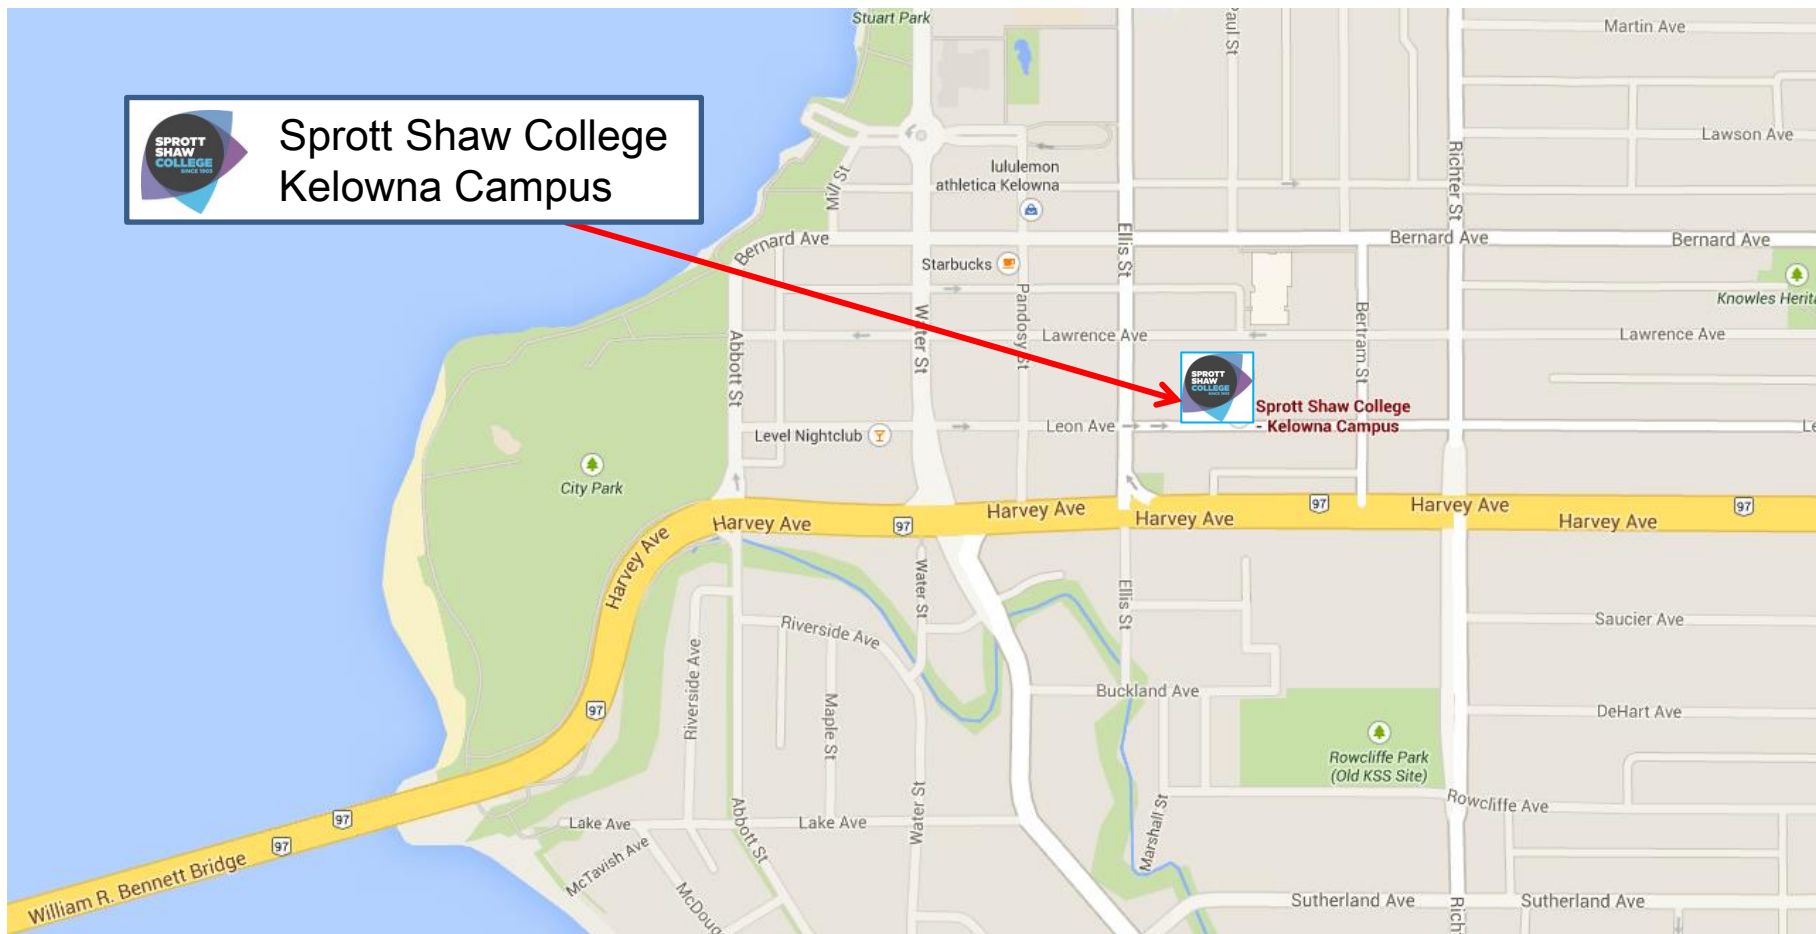

Kelownaキャンパスへのアクセス

Address: 200 – 546 Leon Avenue Kelowna, BC V1Y 6J6

Phone: 250-860-8884

Kelownaキャンパス

受付

キャンパス

Kelownaキャンパス

キャンパス

卒業生の就職先リスト

Kelowna キャンパス

毎月、一回学生たちを集めてセミナーやイベントを開催

Kelownaのローカル情報

Kelownaの風景写真

ワイナリーからの風景

ケローナの町並み

Kelownaの風景写真