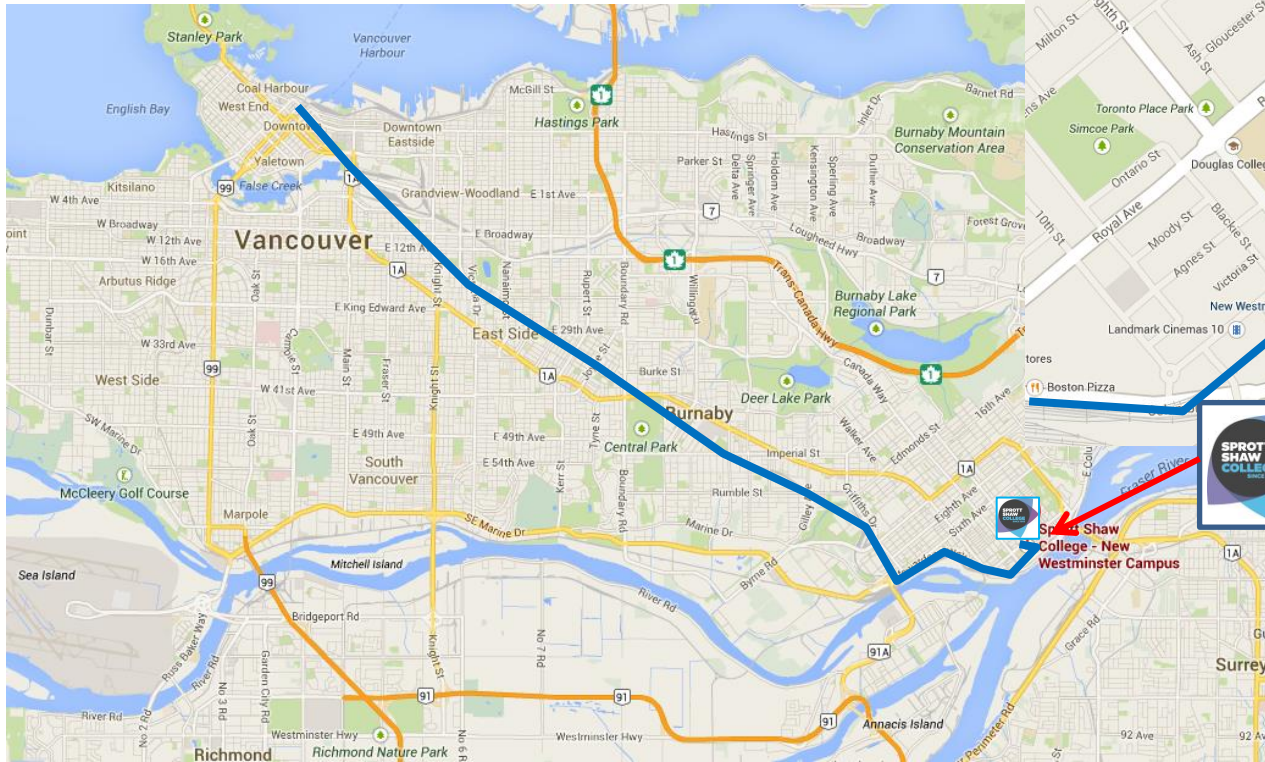

# New Westminster キャンパスへのアクセス

 Sprott Shaw College  
New Westminster Campus

DowntownからSkytrainでColumbia Stationへ。

# New Westminster キャンパスへのアクセス

1. スカイトレインのColumbia駅で下車

3. Clarkson Streetへの出口へ

2. 階段を下って右へ

4. 突き当たり左手の階段を上る

# New Westminster キャンパスへのアクセス

5. 階段を上るとClarkson Streetへ  
この通りを直進

7. Sixth Streetの上り坂を直進

6. Sixth Streetを右折

8. 左手前方にSprott Shaw Collegeの口  
ゴが見えてくる