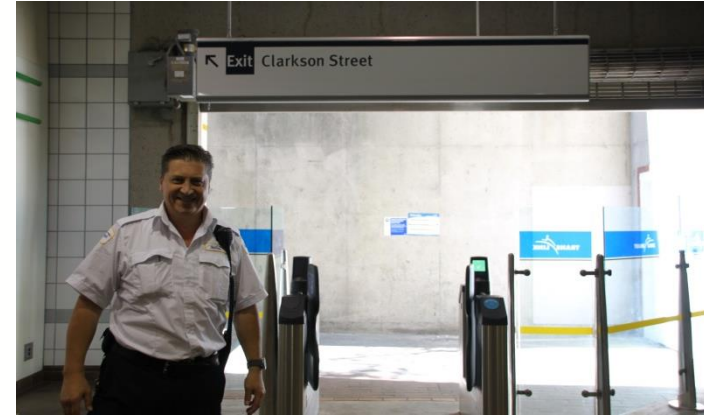

# New Westminster キャンパスへのアクセス

 Sprott Shaw College  
New Westminster Campus

DowntownからSkytrainでColumbia Stationへ。

# New Westminster キャンパスへのアクセス

1. スカイトレインのColumbia駅で下車

3. Clarkson Streetへの出口へ

2. 階段を下って右へ

4. 突き当たり左手の階段を上る

# New Westminster キャンパスへのアクセス

5. 階段を上るとClarkson Streetへ  
この通りを直進

7. Sixth Streetの上り坂を直進

6. Sixth Streetを右折

8. 左手前方にSprott Shaw Collegeの口  
ゴが見えてくる