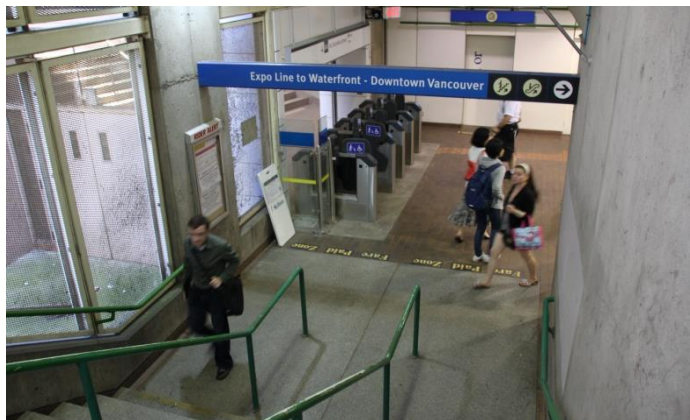

# New Westminster キャンパスへのアクセス

 Sprott Shaw College  
New Westminster Campus

DowntownからSkytrainでColumbia Stationへ。

# New Westminster キャンパスへのアクセス

1. スカイトレインのColumbia駅で下車

3. Clarkson Streetへの出口へ

2. 階段を下って右へ

4. 突き当たり左手の階段を上る

# New Westminster キャンパスへのアクセス

5. 階段を上るとClarkson Streetへ  
この通りを直進

7. Sixth Streetの上り坂を直進

6. Sixth Streetを右折

8. 左手前方にSprott Shaw Collegeの口  
ゴが見えてくる

# New Westminster キャンパス

開放的で綺麗な学生用ラウンジ  
自販機、電子レンジなど設備も充実

ラウンジにはテレビも設備

整理整頓されたインフォメーションボード  
毎月入学してくる学生達の紹介