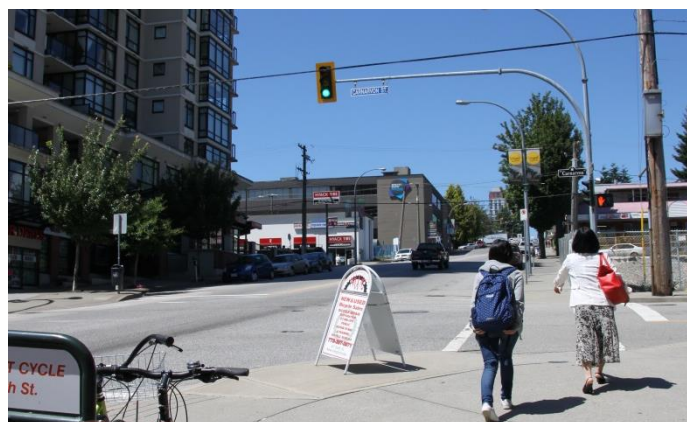

# New Westminster キャンパスへのアクセス

5. 階段を上るとClarkson Streetへ  
この通りを直進

7. Sixth Streetの上り坂を直進

6. Sixth Streetを右折

8. 左手前方にSprott Shaw Collegeの口  
ゴが見えてくる