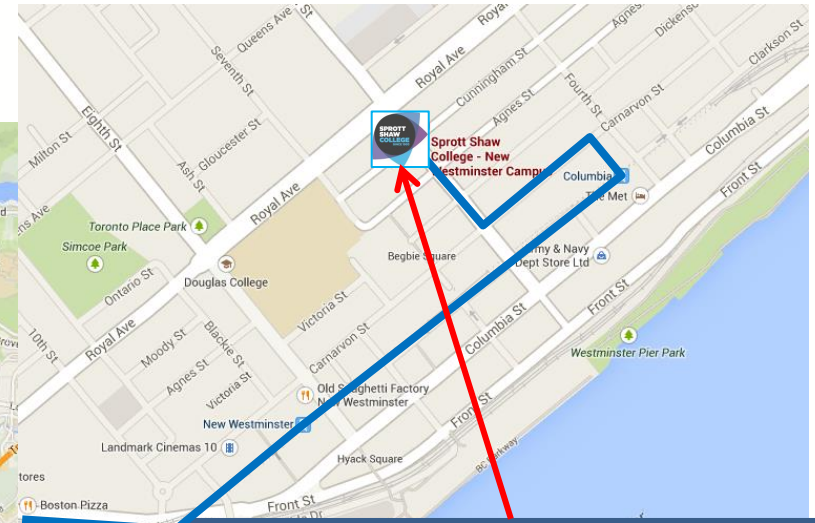

# New Westminster キャンパスへのアクセス

 Sprott Shaw College  
New Westminster Campus

DowntownからSkytrainでColumbia Stationへ。

# New Westminster キャンパスへのアクセス

1. スカイトレインのColumbia駅で下車

3. Clarkson Streetへの出口へ

2. 階段を下って右へ

4. 突き当たり左手の階段を上る

# New Westminster キャンパスへのアクセス

5. 階段を上るとClarkson Streetへ  
この通りを直進

7. Sixth Streetの上り坂を直進

6. Sixth Streetを右折

8. 左手前方にSprott Shaw Collegeの口  
ゴが見えてくる